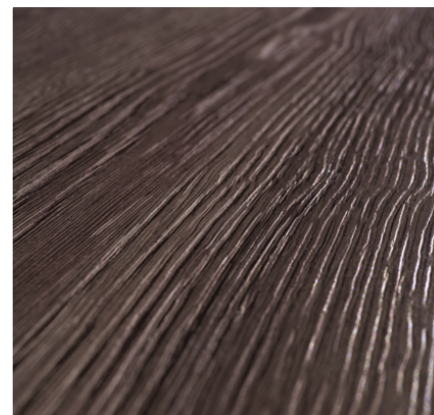

## Дъб Гладстон сепия Н3342 ST28

Декор номер **Н3342**

Марка, Производител **EGGER**

Изглед

Детайлен изглед

Повърхност

Размери	Стойност
Яркост	<b>тъмен</b>
Стил на декор	<b>Дървесни</b>
Вид	<b>Дъб</b>
Текстура	<b>Вертикална</b>
Номер на декор	<b>Н3342</b>
Повърхностна структура	<b>ST28 Feel Wood Nature</b>