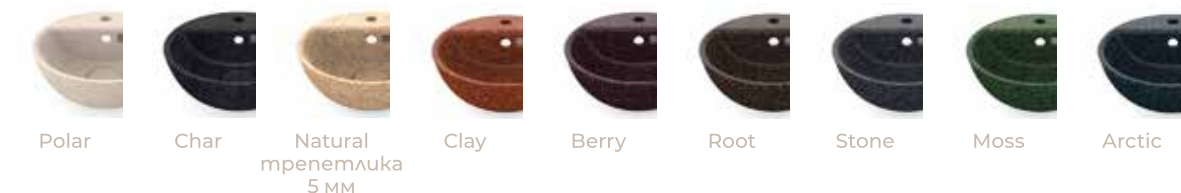

Natural трепетлика 2 мм