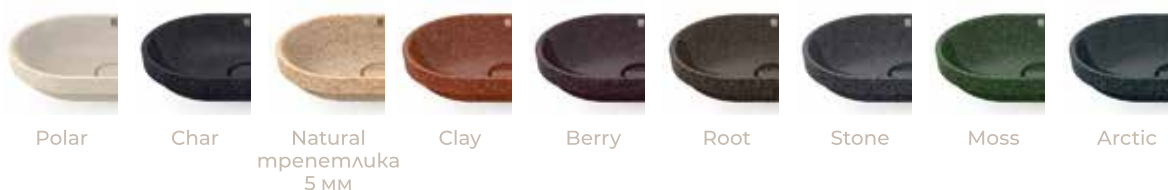

Natural трепетлика 2 мм