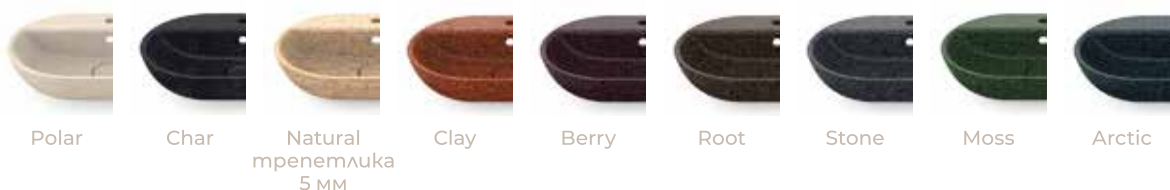

Natural трепетлика 2 мм