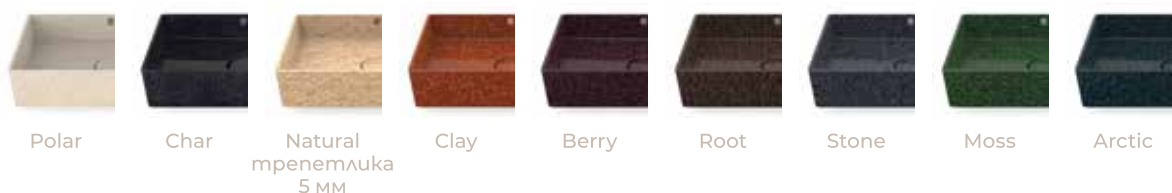

Natural трепетлика 2 мм